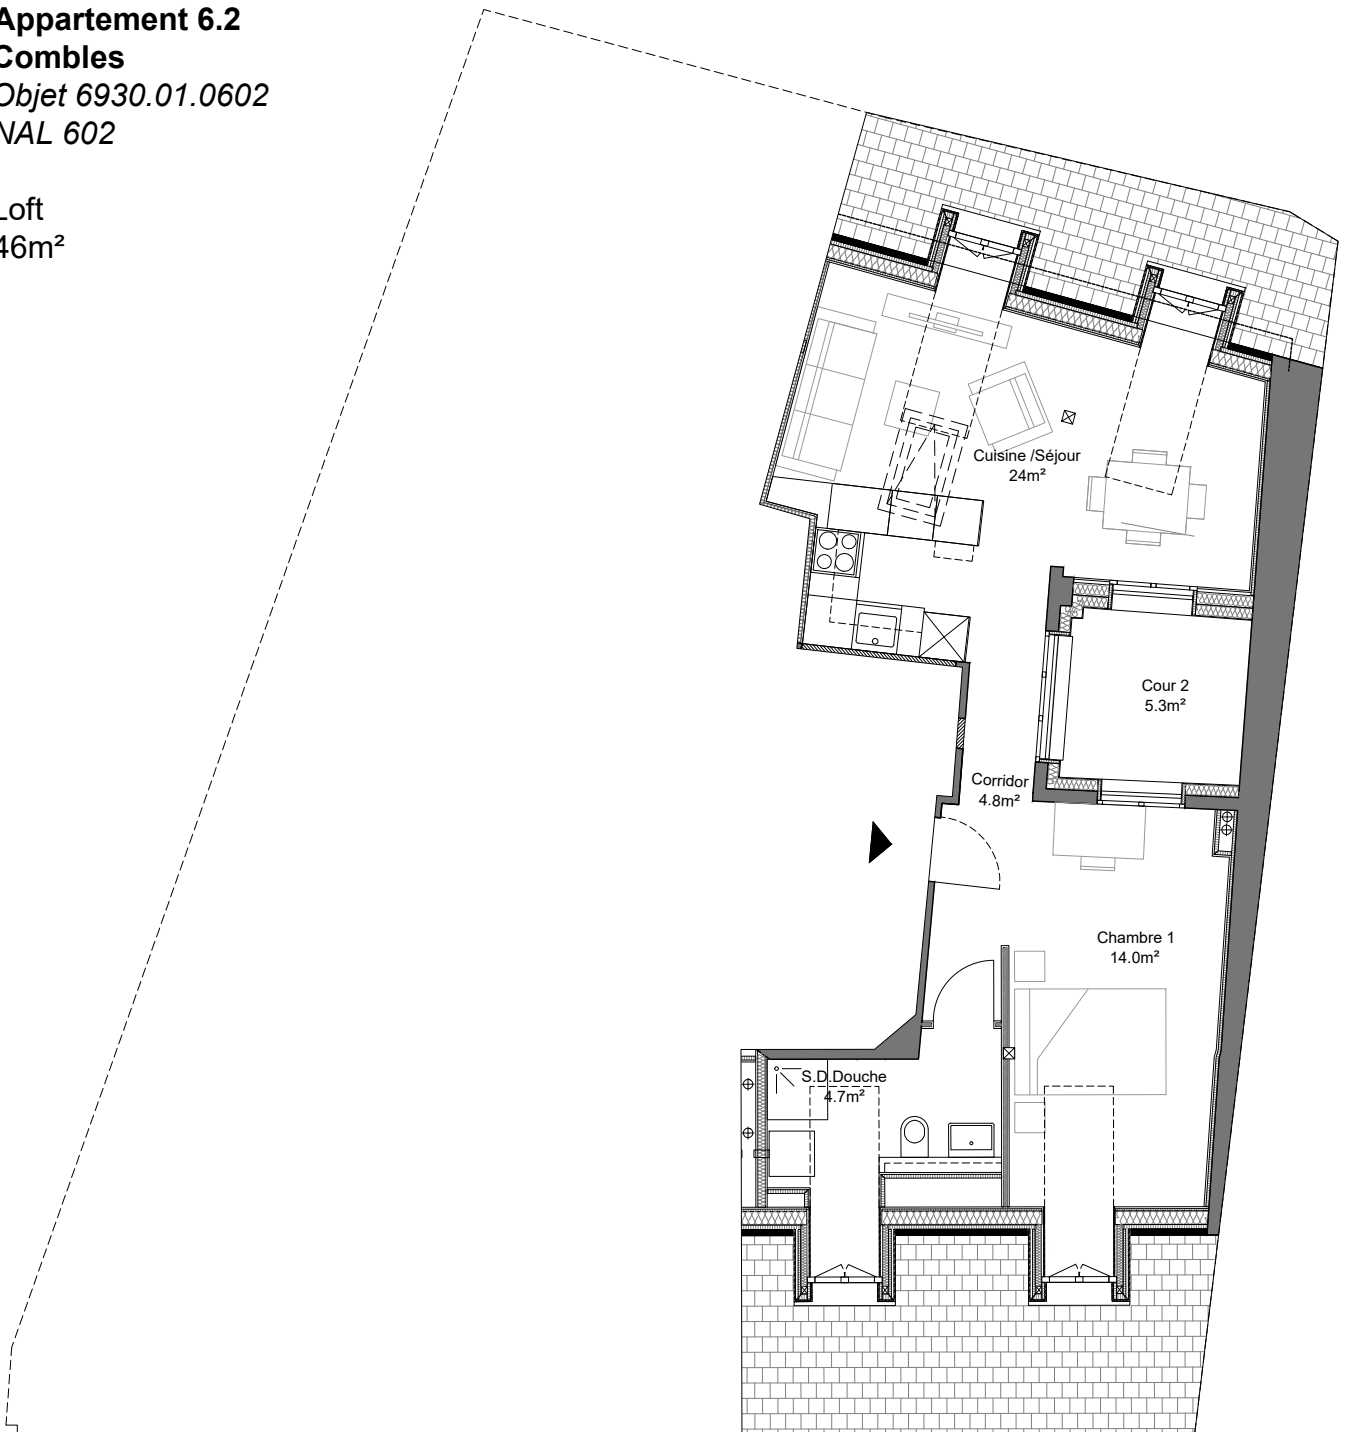

Appartement 6.2
Combles
Objet 6930.01.0602
NAL 602

Loft
46m²

Date : 08.05.2024