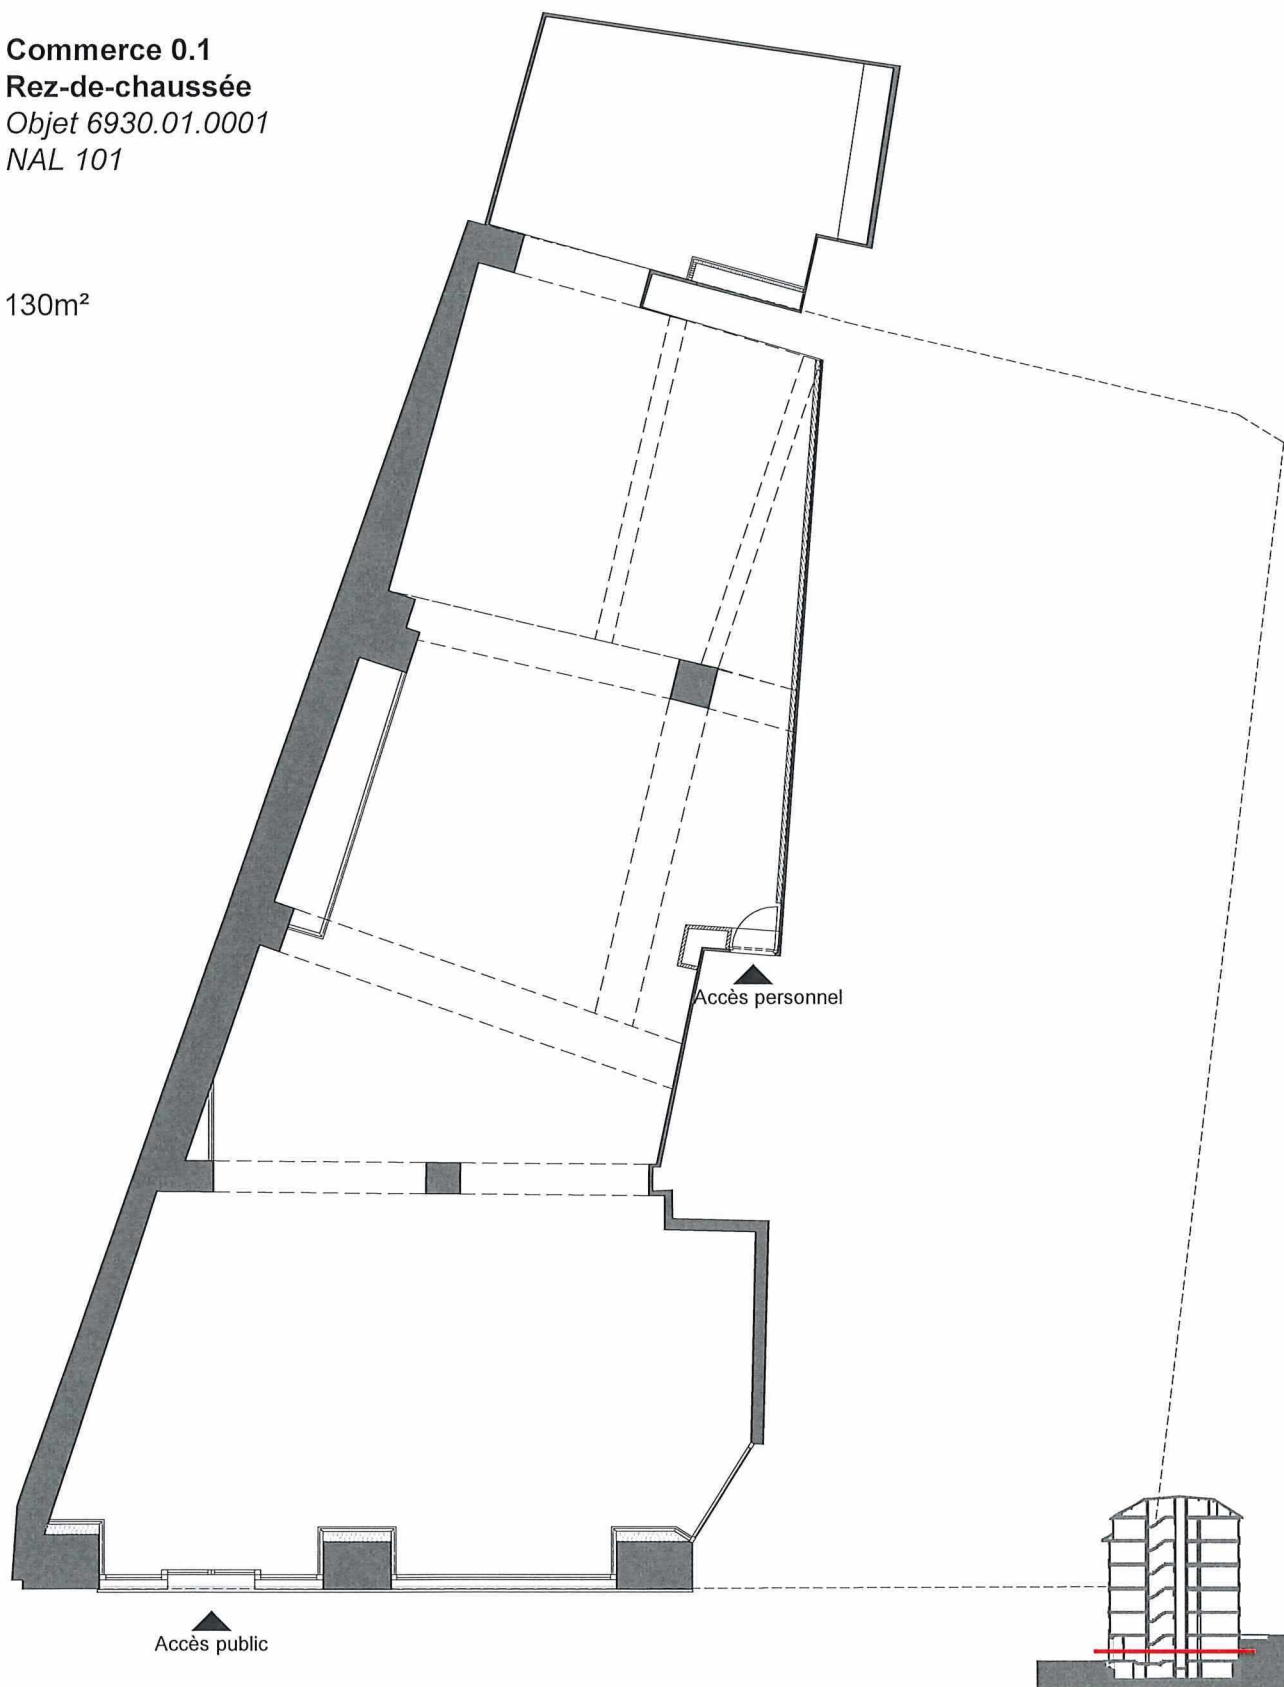

Commerce 0.1
Rez-de-chaussée
Objet 6930.01.0001
NAL 101

130m²

Date : 12.01.2024