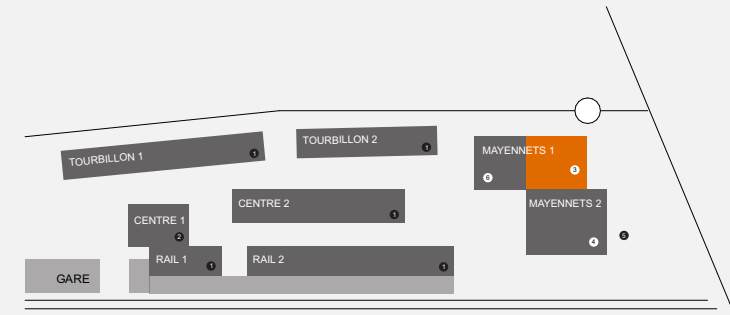

# COUR D'É GARE

- ① Surfaces commerciales en rez et logements en étages
- ② Surfaces commerciales en rez et bureaux en étages
- ③ Bureaux en étages 2 et 3 et commerces en étages 4 et 5
- ④ Salle de concert en rez et bureaux en étages
- ⑤ Entrée parking véhicules
- ⑥ Hôtel

## M1 Commerce (RETAIL) 2

Surface: 640.05 m²

Pour plus d'informations: