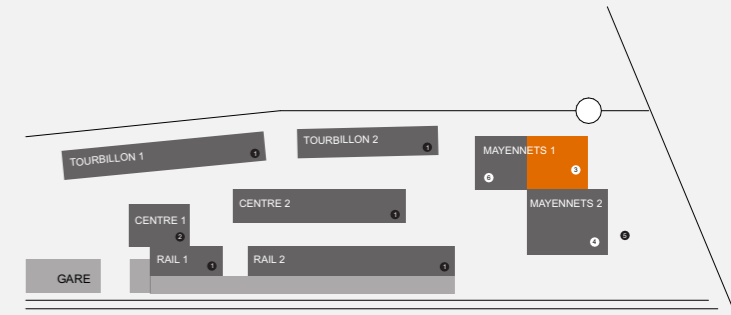

COUR D'É GARE

- ① Surfaces commerciales en rez et logements en étages
- ② Surfaces commerciales en rez et bureaux en étages
- ③ Bureaux en étages 2 et 3 et commerces en étages 4 et 5
- ④ Salle de concert en rez et bureaux en étages
- ⑤ Entrée parking véhicules
- ⑥ Hôtel

M1 Commerce (RETAIL) 2

Surface: 640.05 m²

Pour plus d'informations: