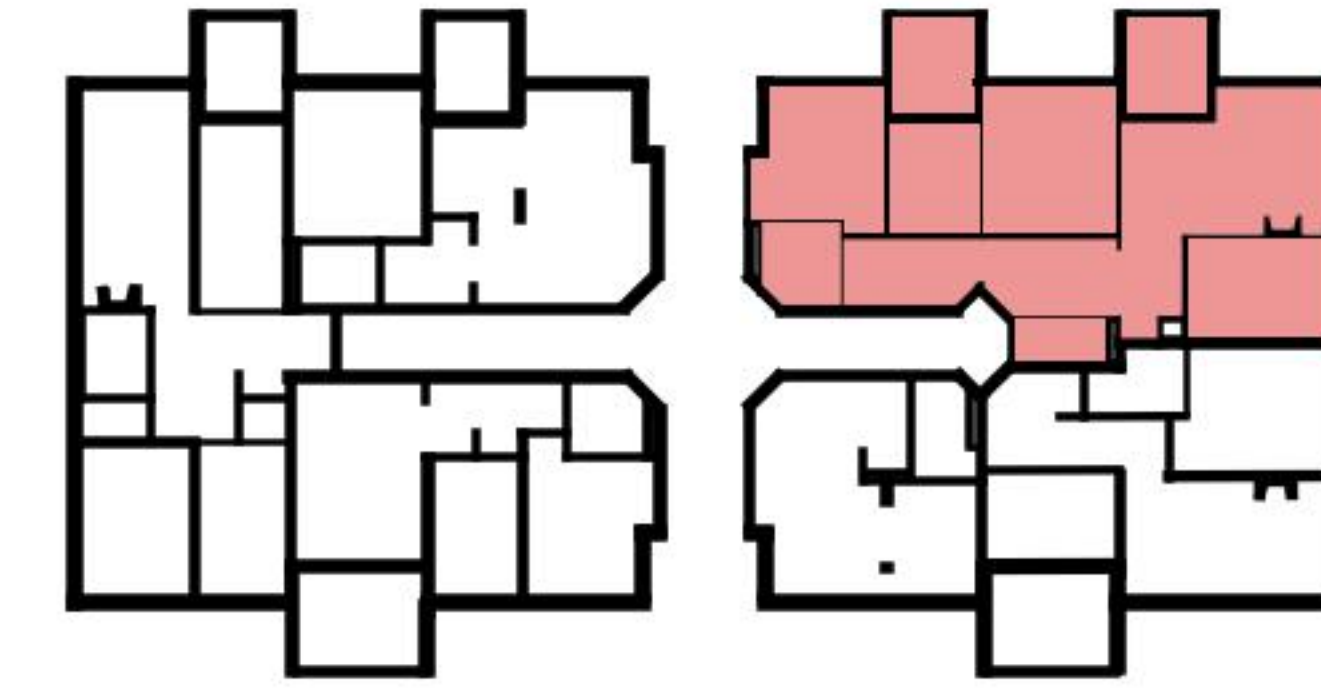

Plan

Adresse
Chambre

Route de Vevey 115, Châtel-St-Denis
4

Espace à vivre
Etage

87 m²
3. Etage

Informations sans garantie. Nous nous réservons
le droit d'apporter des modifications.

livit