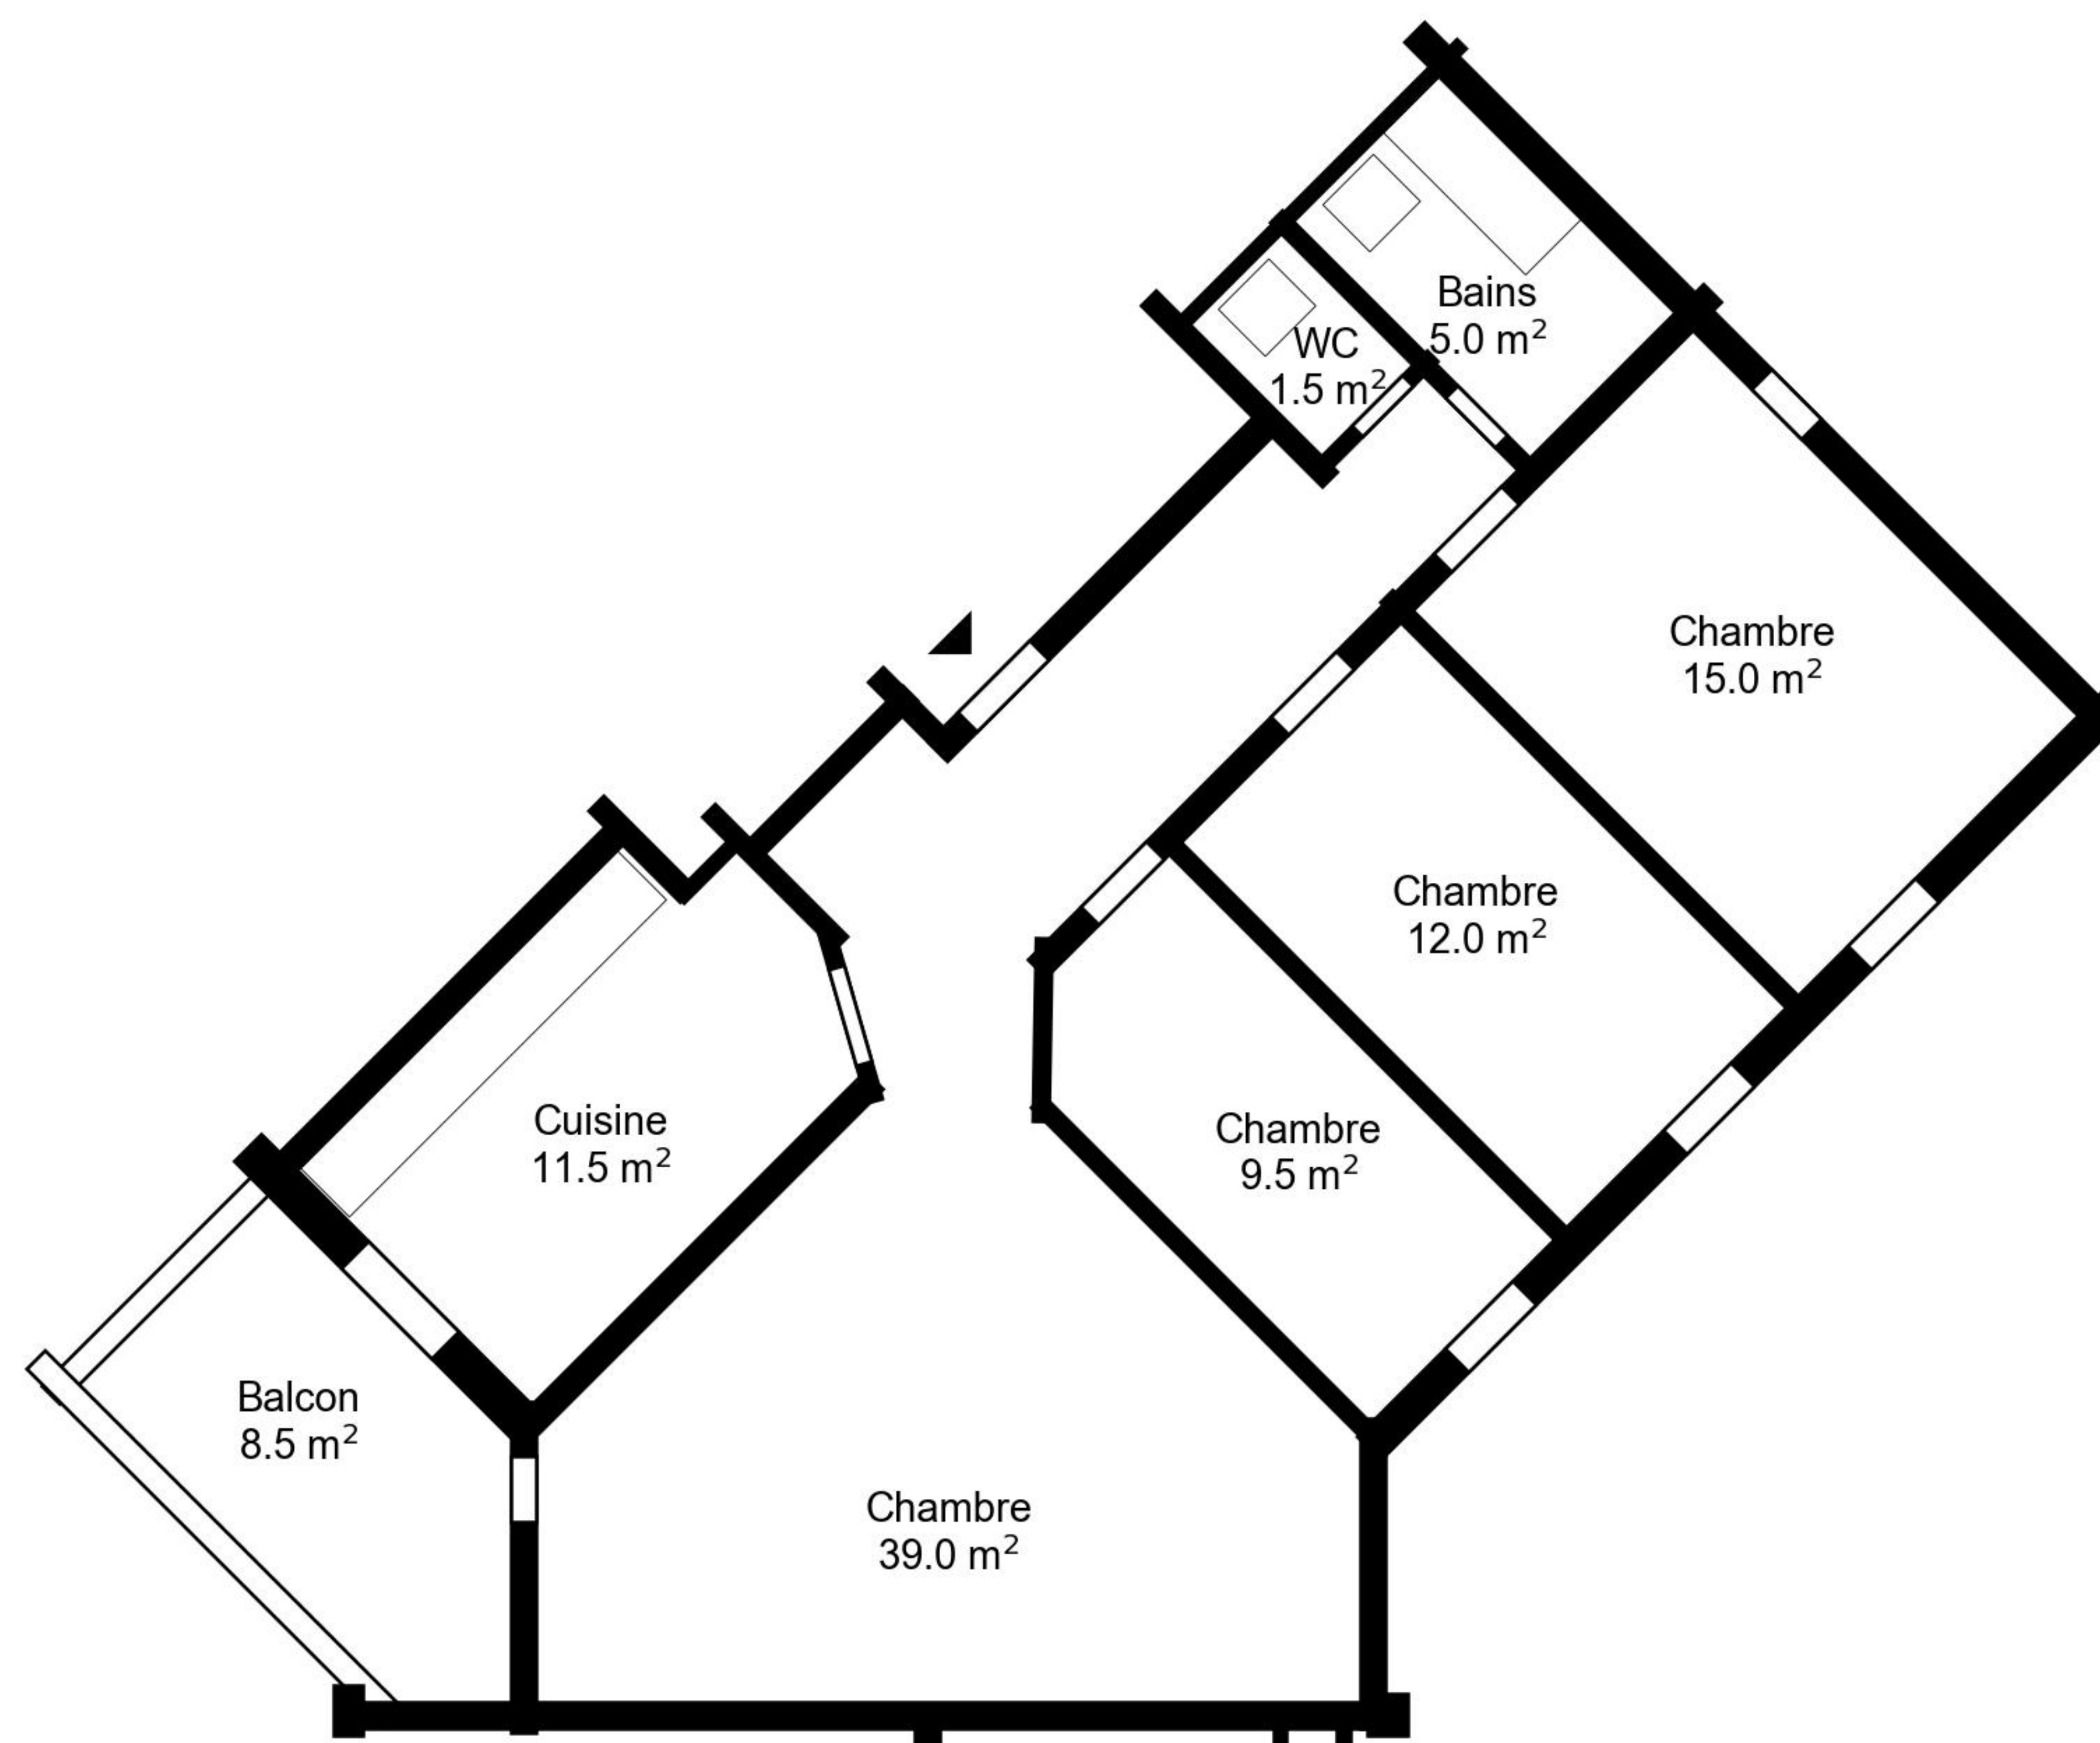

Plan

Adresse CH. de Berée 54, 56, 58, 60, Lausanne
Chambre 4
Espace à vivre 94 m²
Etage 1. Etage

Informations sans garantie. Nous nous réservons le droit d'apporter des modifications.