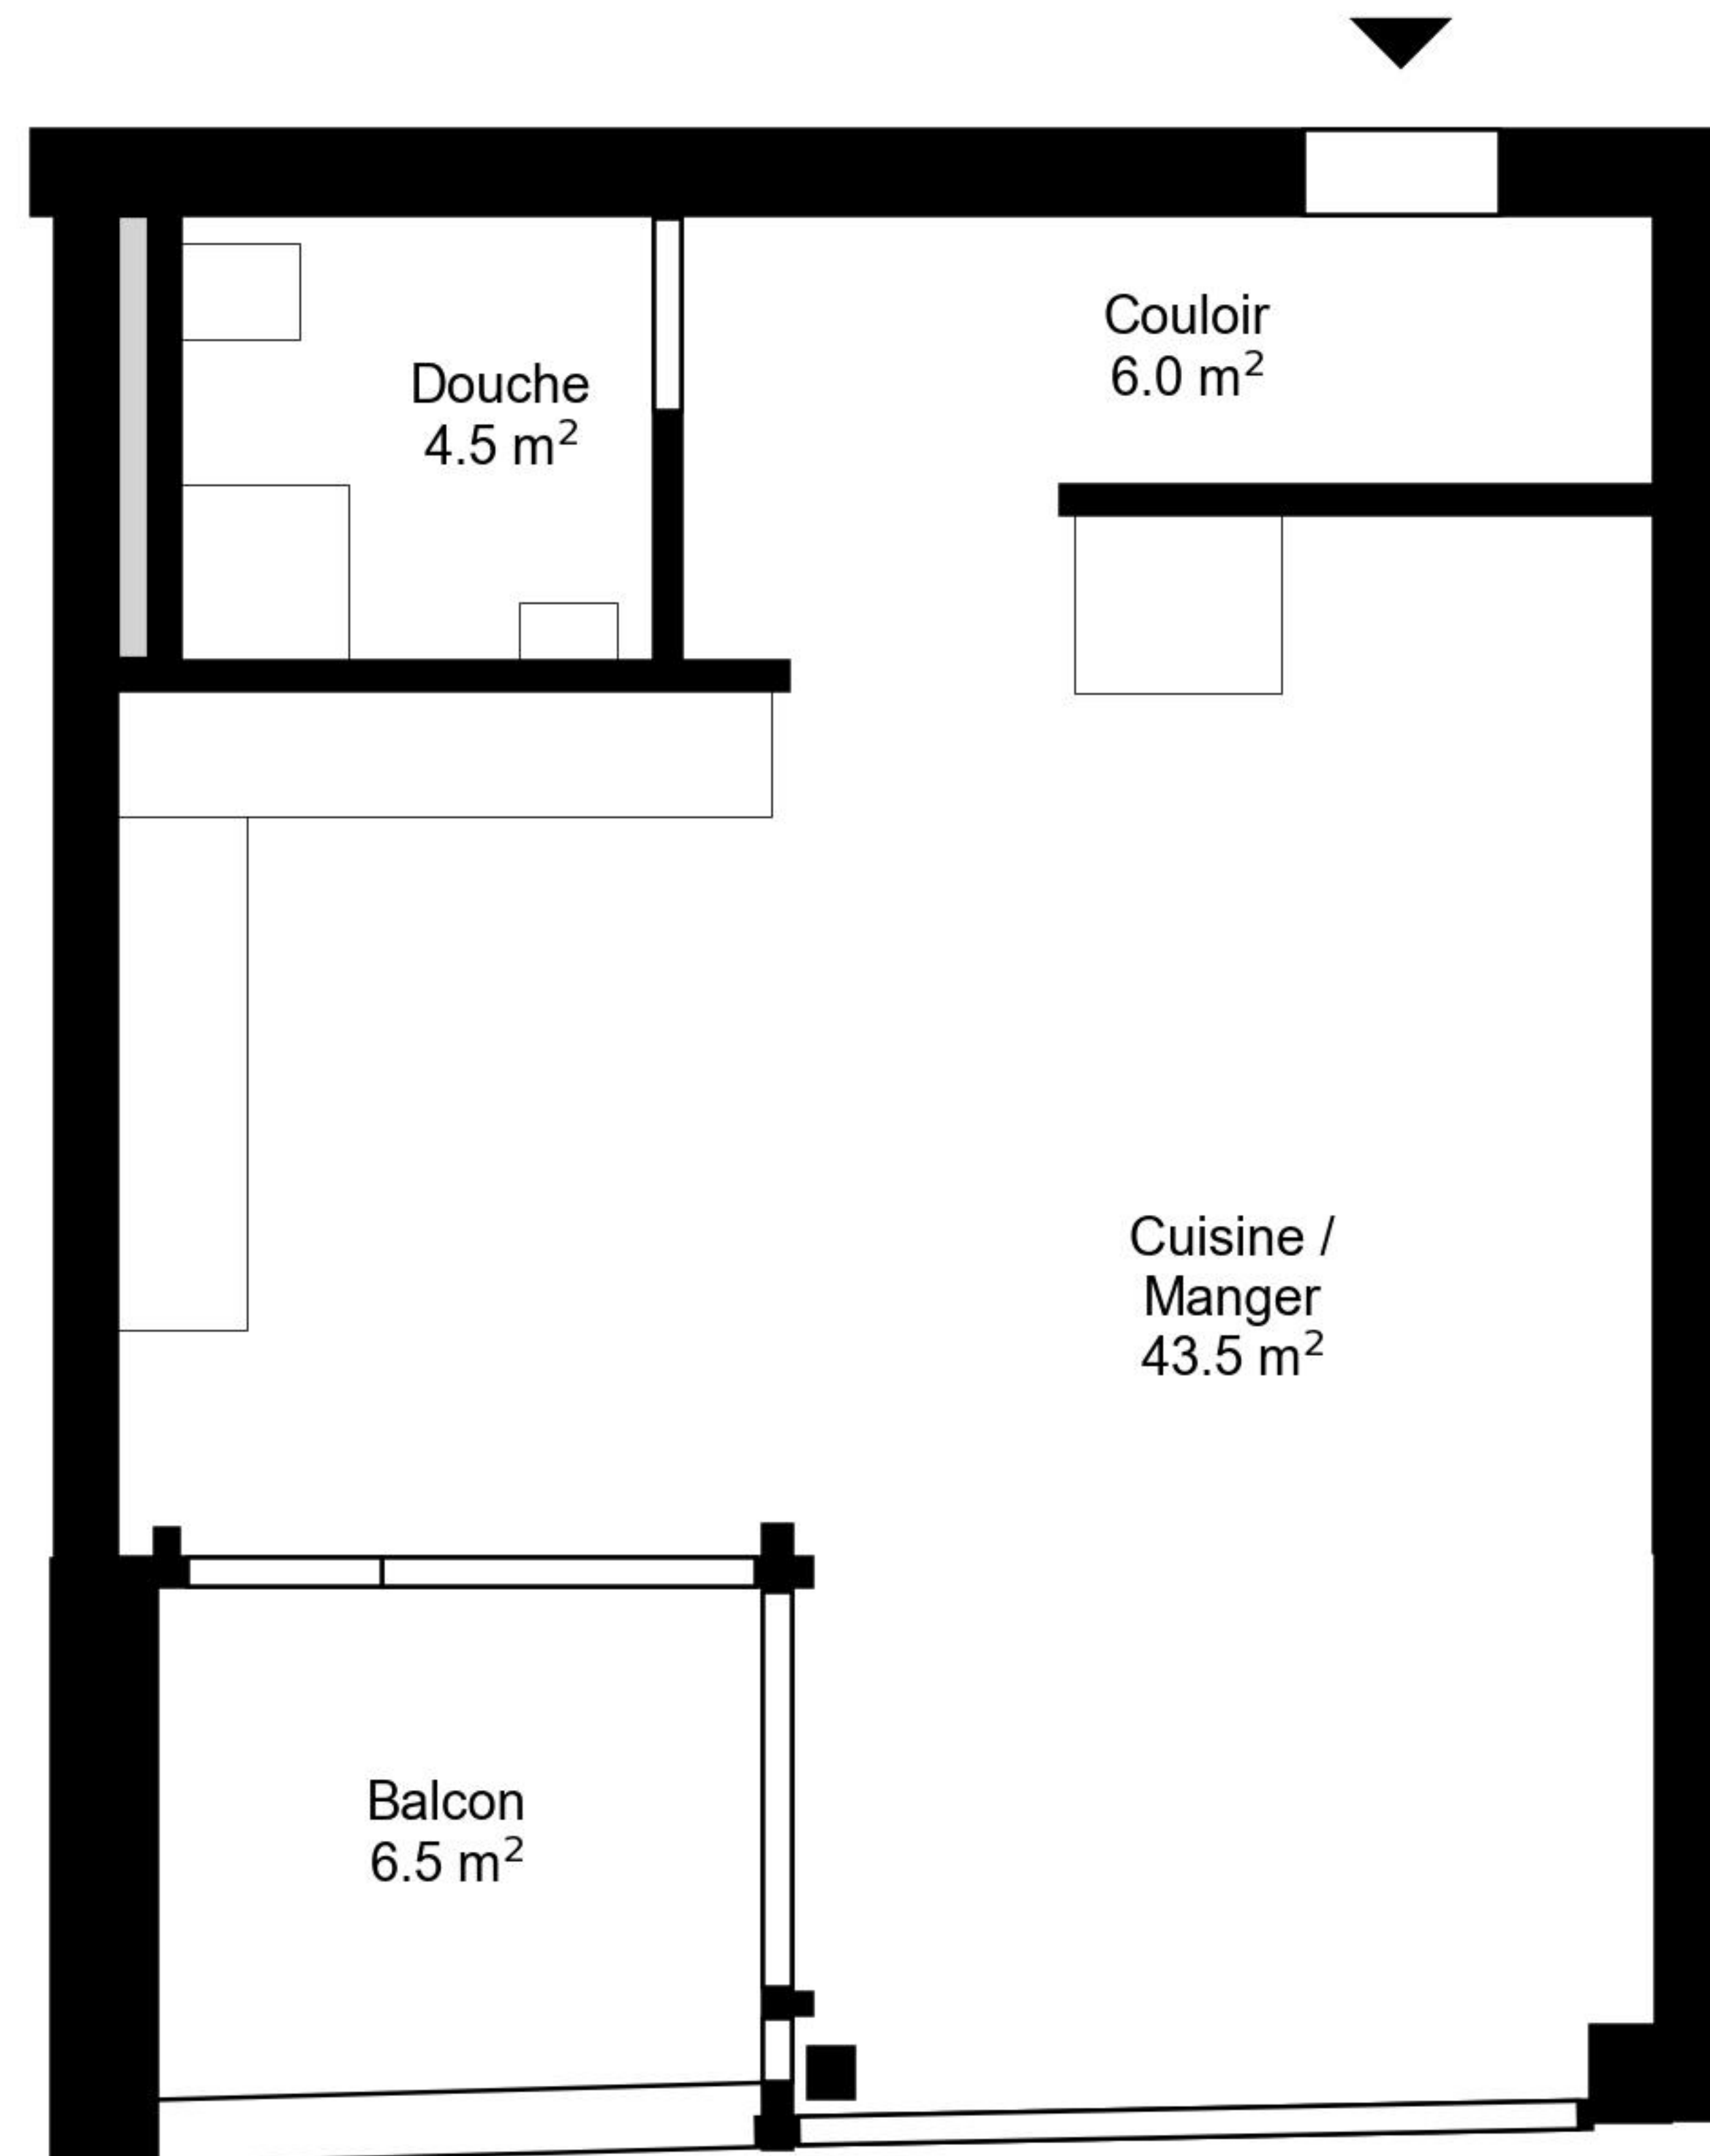

Plan

Adresse Rue Louis-d'Affry 6 01, Fribourg
Chambre 4.5

Espace à vivre 112 m²
Etage 6. Etage

Informations sans garantie. Nous nous réservons le droit d'apporter des modifications.

Plan

Adresse Rue Louis-d'Affry 6 01, Fribourg
Chambre 4.5

Espace à vivre 112 m²
Etage 7. Etage

Informations sans garantie. Nous nous réservons le droit d'apporter des modifications.

livit