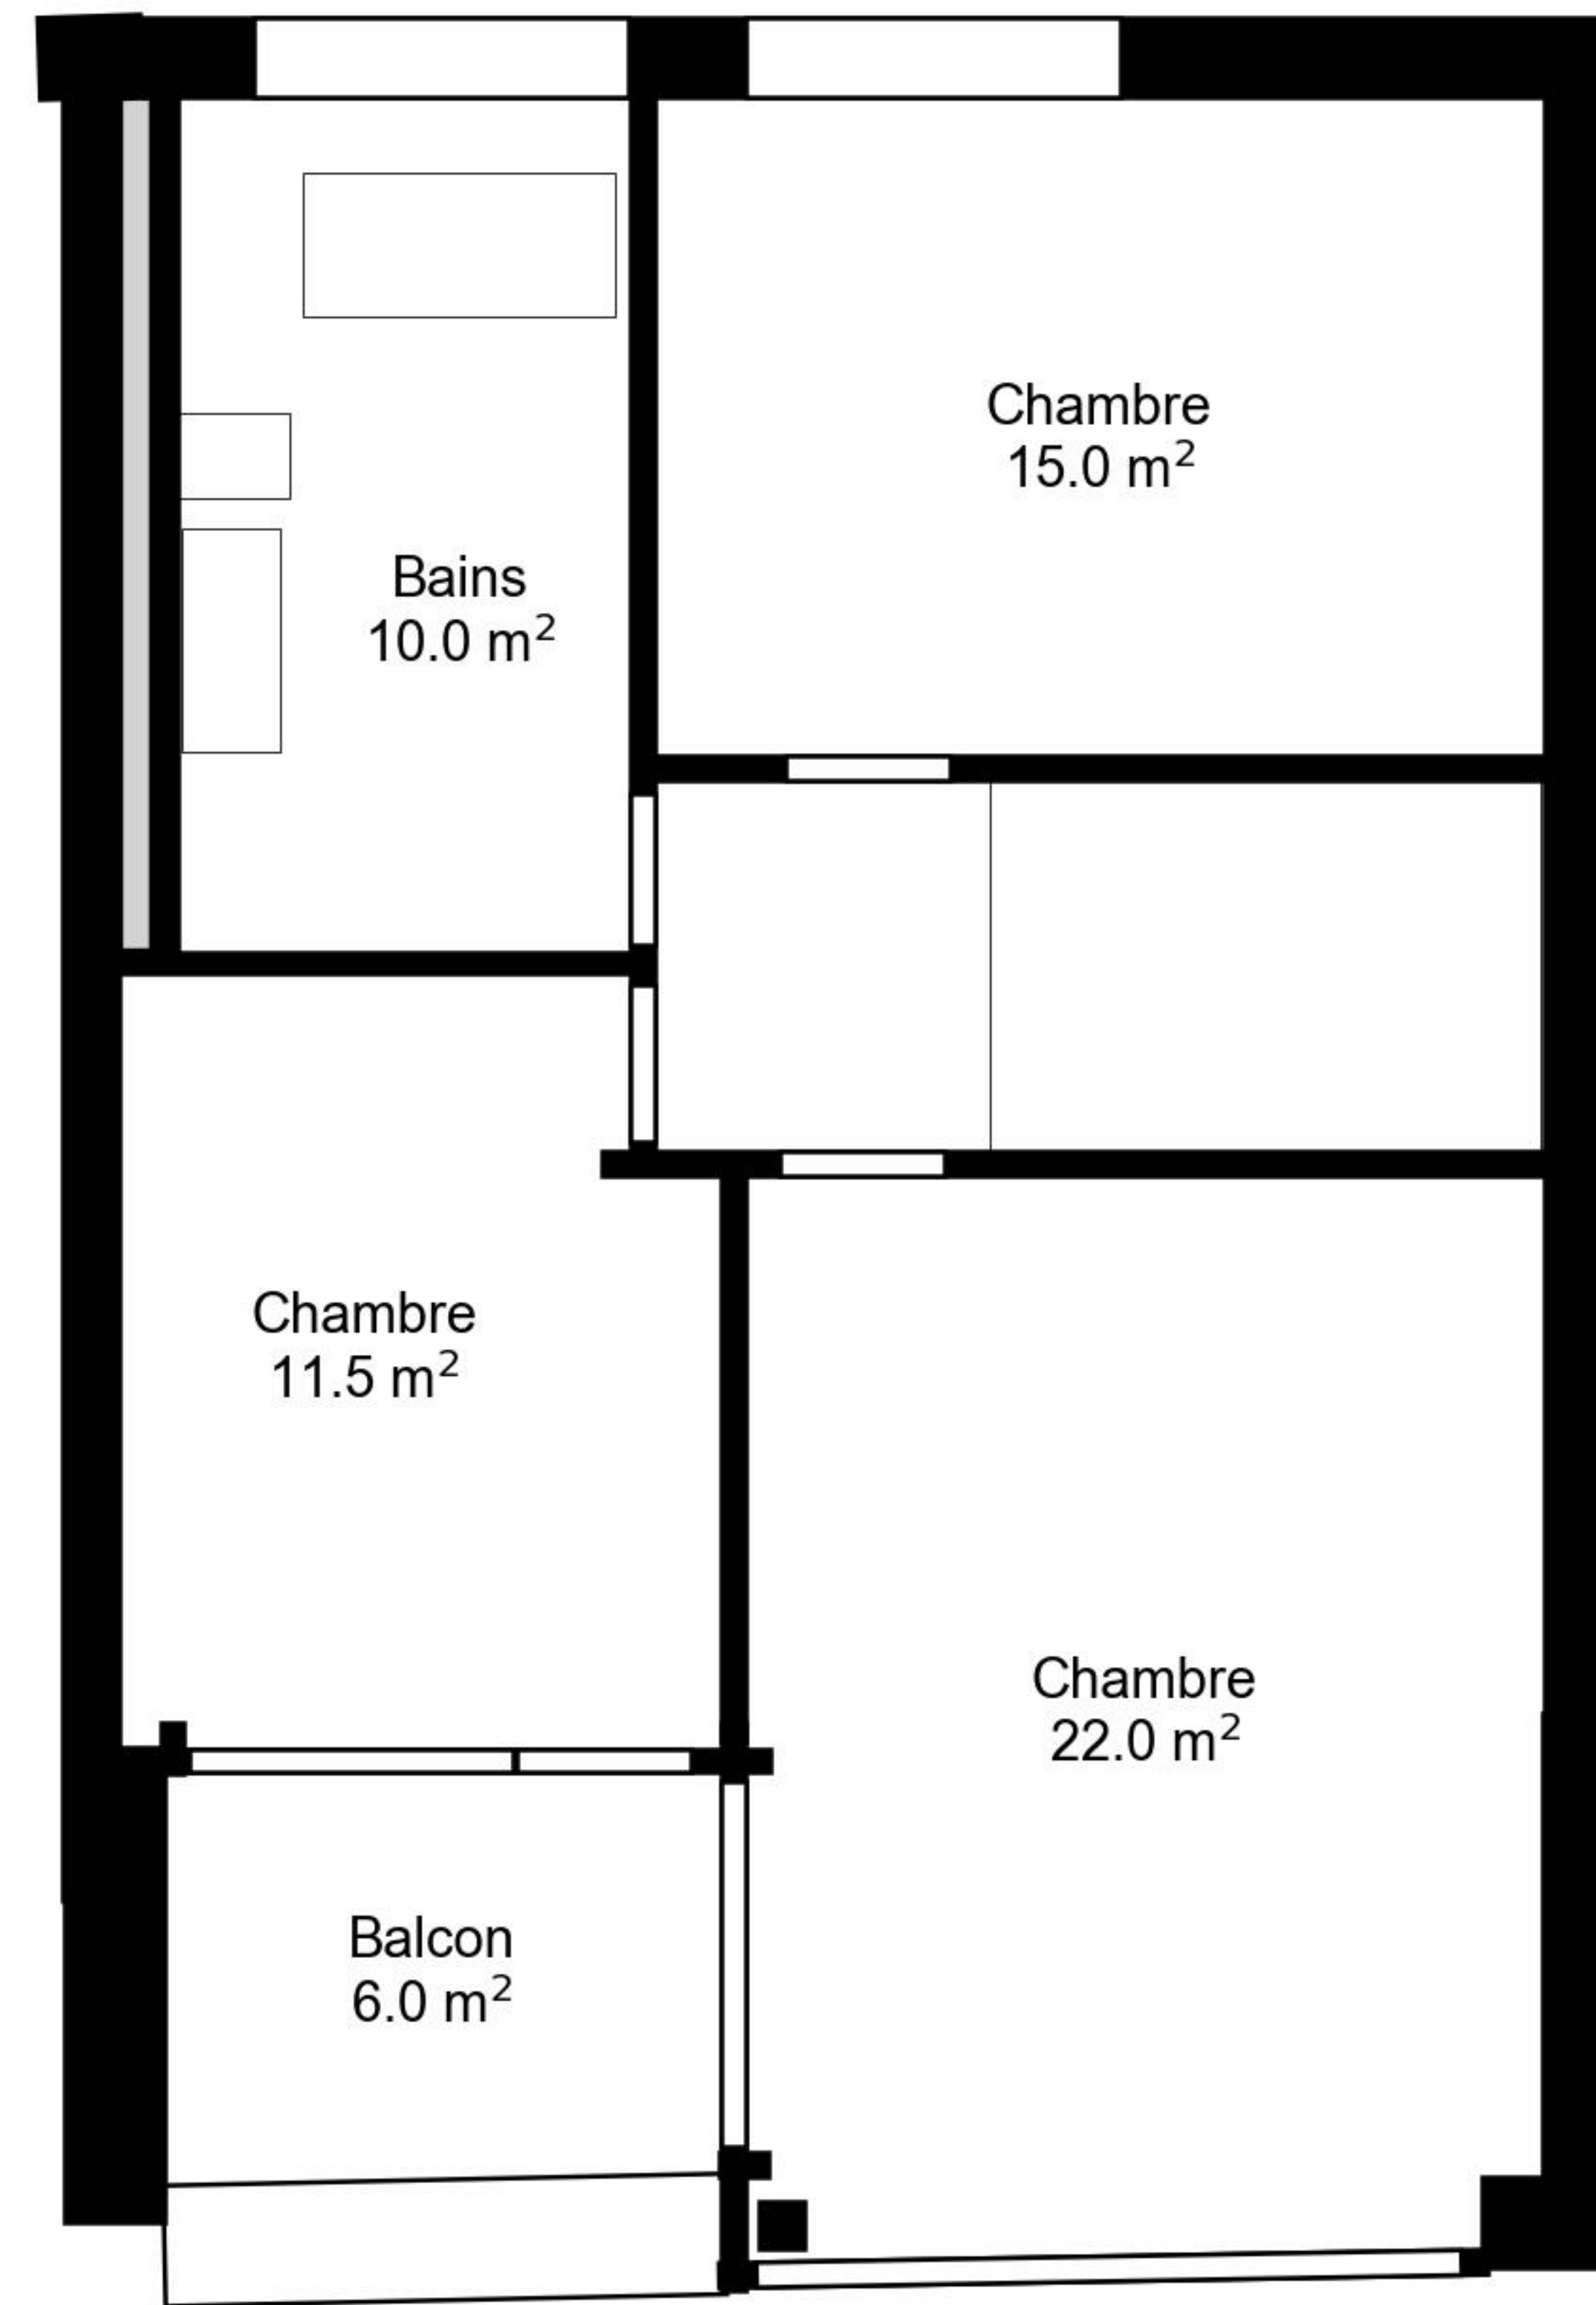

Plan

Adresse Rue Louis-d'Affry 6 01, Fribourg
Chambre 4.5

Espace à vivre 112 m²
Etage 6. Etage

Informations sans garantie. Nous nous réservons le droit d'apporter des modifications.

Plan

Adresse Rue Louis-d'Affry 6 01, Fribourg
Chambre 4.5

Espace à vivre 112 m²
Etage 7. Etage

Informations sans garantie. Nous nous réservons le droit d'apporter des modifications.

livit