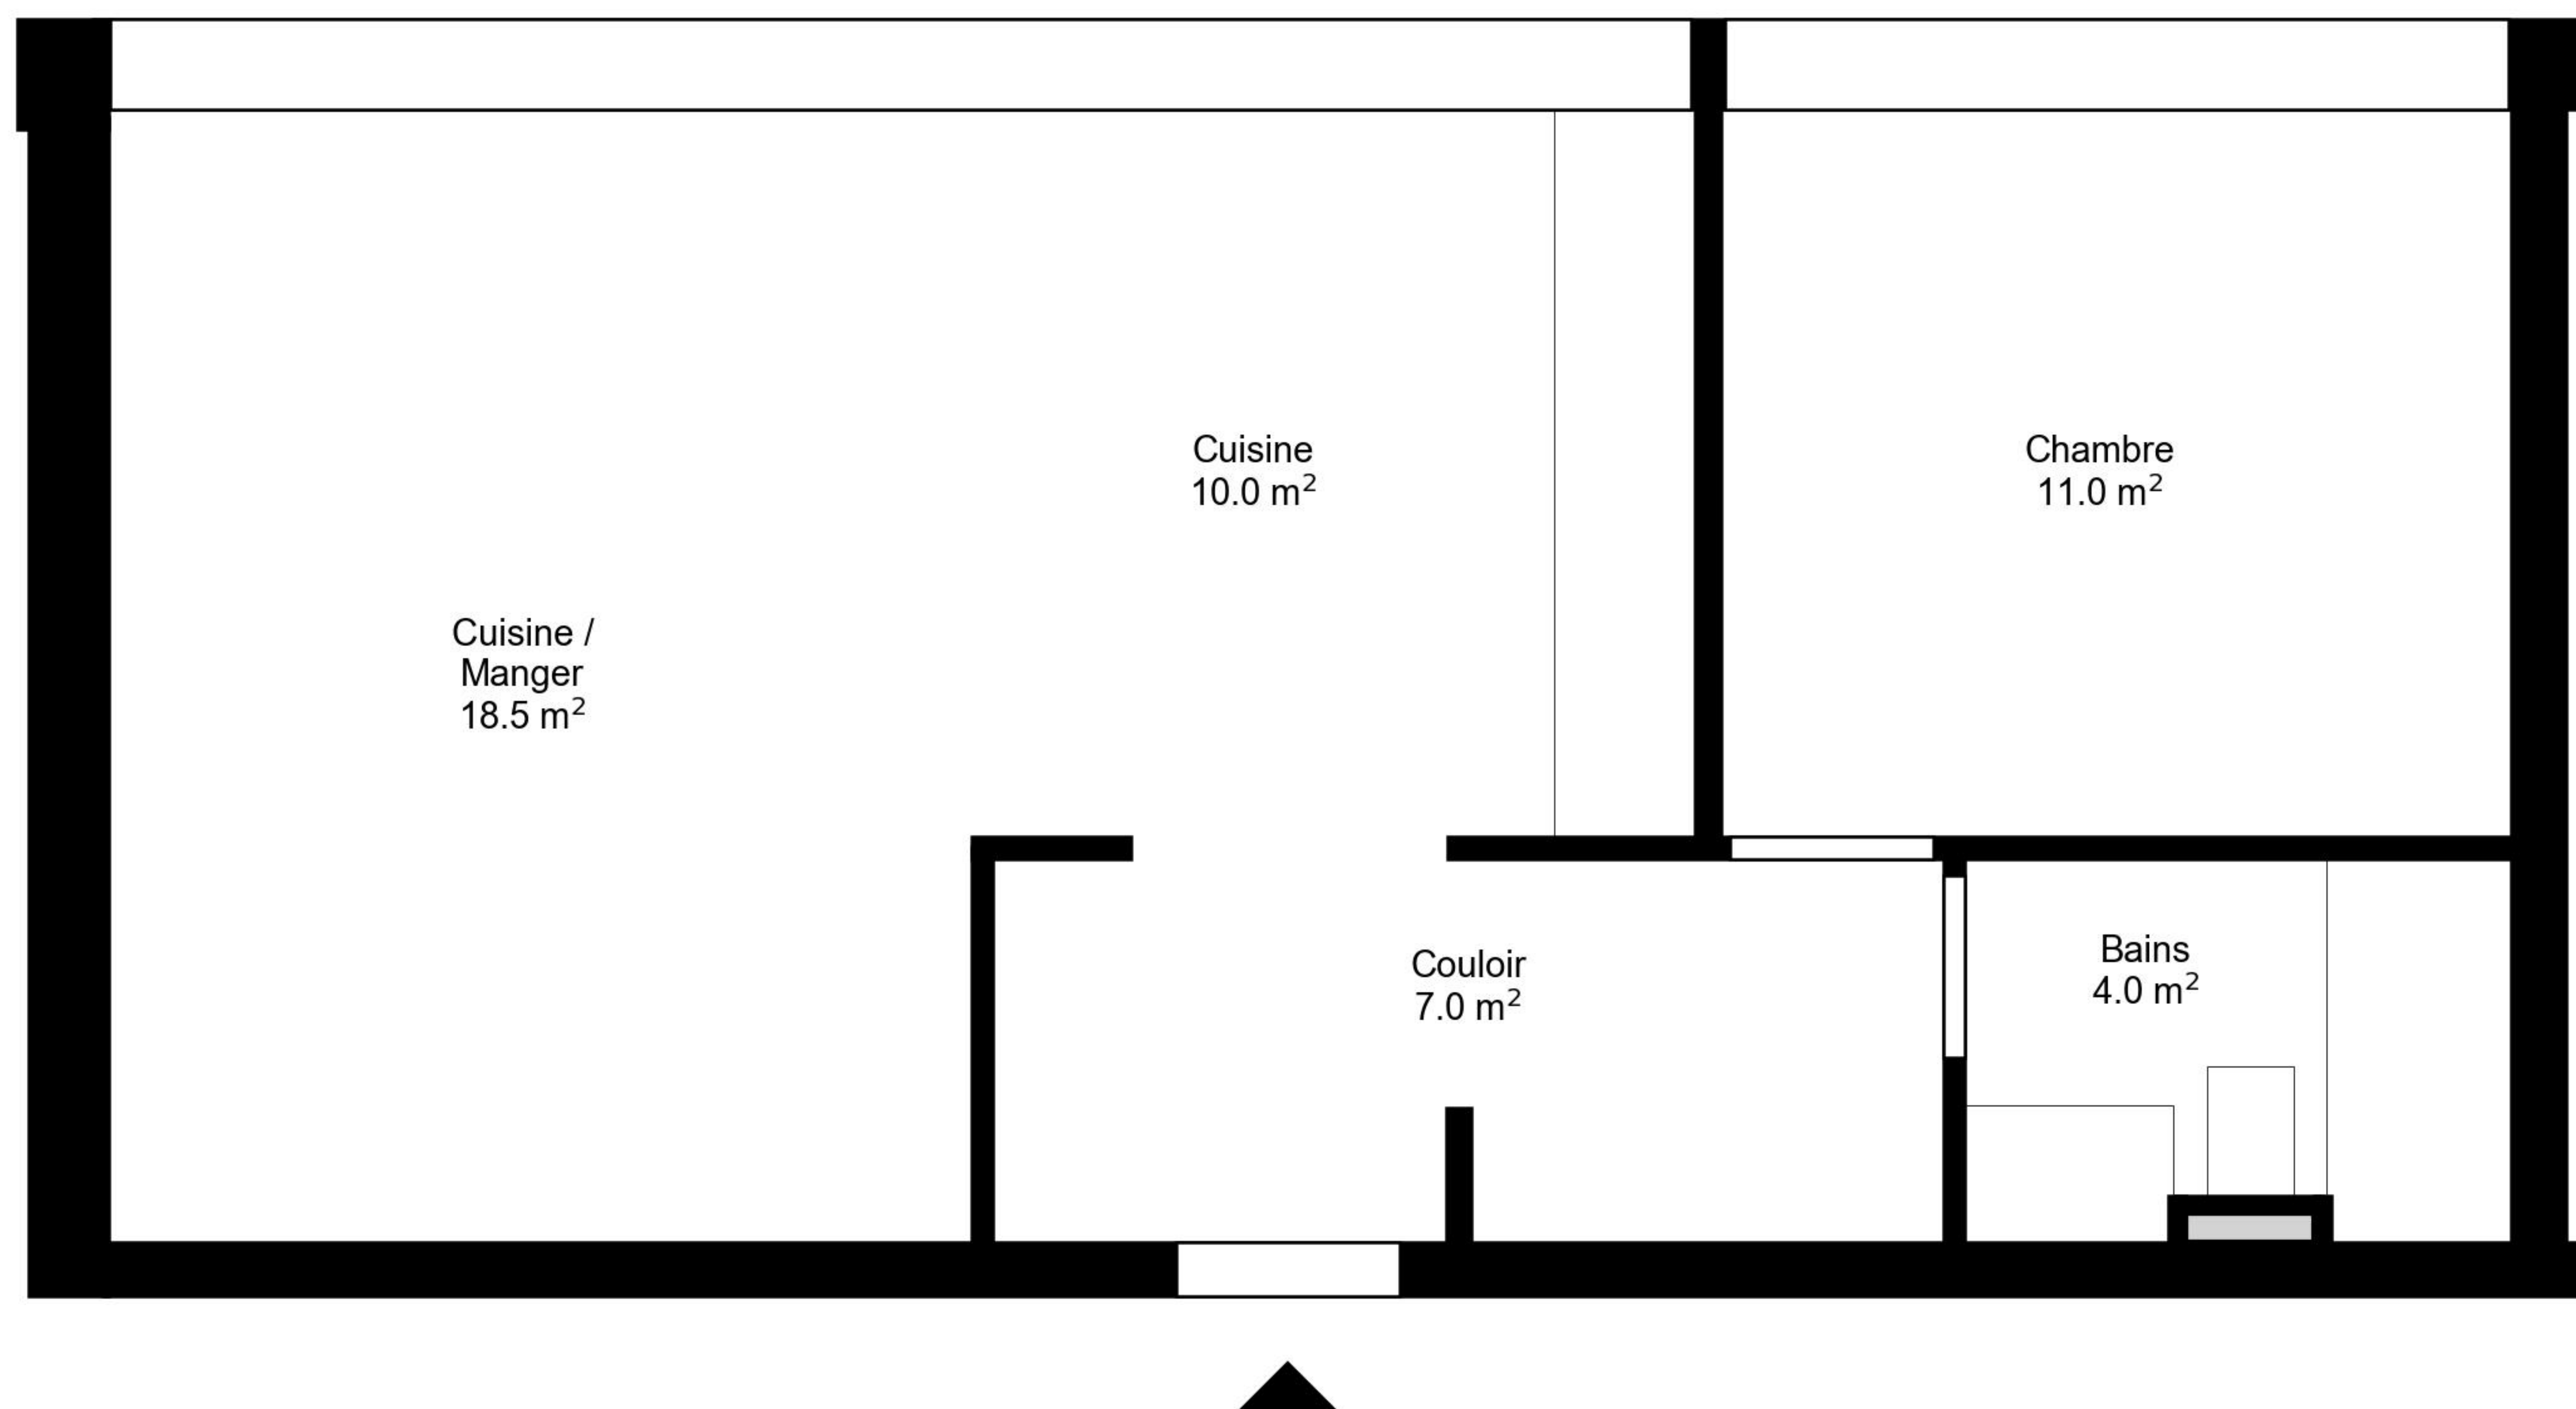

Plan

Adresse Rue de Lausanne 25 1, Sion
Chambre 2.5

Espace à vivre 50 m²
Etage 3. Etage

Informations sans garantie. Nous nous réservons le droit d'apporter des modifications.

livit