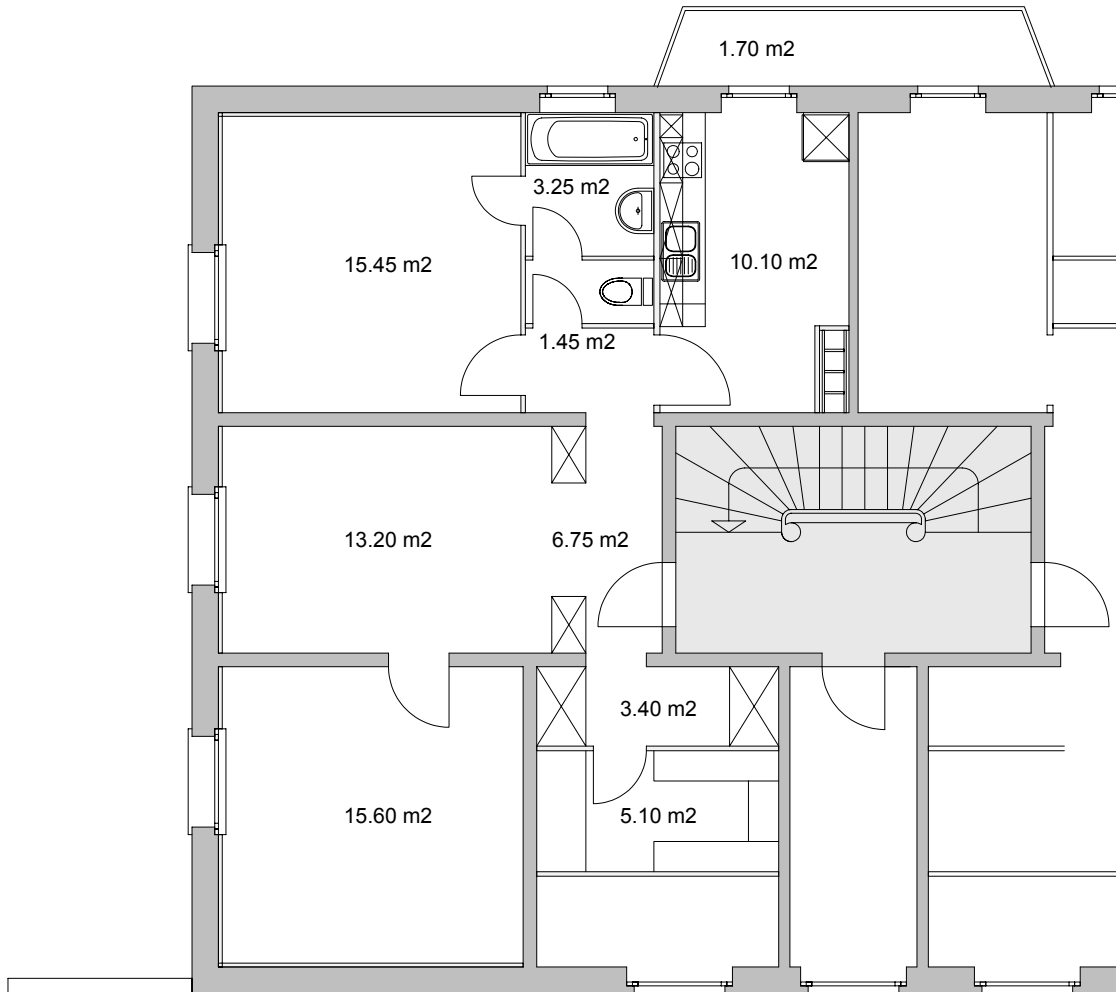

DOSSIER N°504
 ROUTE SAINTE-AGNES 6
 FRIBOURG
 APPARTEMENT N°504.01.003
 3 PIECES - ETAGE 0

CUISINE	10.10	m2	CHAMBRE 1	15.45	m2	SURFACE NETTE	69.20	m2
SALLE DE BAINS	3.25	m2	CHAMBRE 2	13.20	m2	SURFACE GALANDAGE	0.50	m2
DISTRIBUTION	6.75	m2	CHAMBRE 3	15.60	m2			
WC	1.45	m2						
VESTIAIRE	3.40	m2						
CAVE - REDUIT	5.10	m2				SURFACE APPARTEMENT	69.70	m2
BALCON	1.70	m2				SURFACE TOTALE	76.50	m2