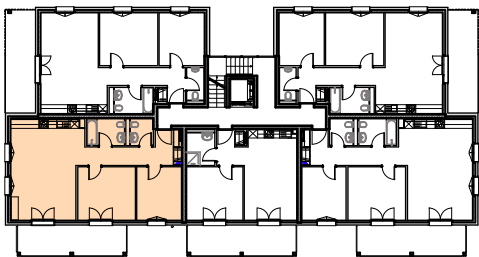

Immeuble d'habitation
Au Village 157b
1532 Fétigny

Bâtiment B

Etage

Appartement B14

3.5 pces

Surface: 72.5 m²

Balcon: 14.3 m²