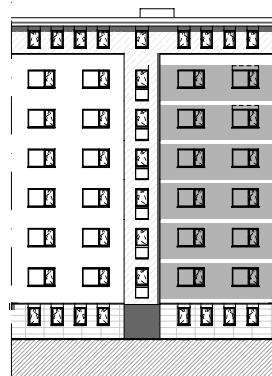

## SECTEUR 19

## Ech. 1/100

**APPARTEMENTS 3.5 pces**  
**011 - 021 - 031 - 041 - 051 - 061**  
**Surface nette = 95.90 m<sup>2</sup>**  
**Surface loggia = 13.10 m<sup>2</sup>**

COMPTOIR 10

FACADE OUEST

COMPTOIR 10

FACADE EST