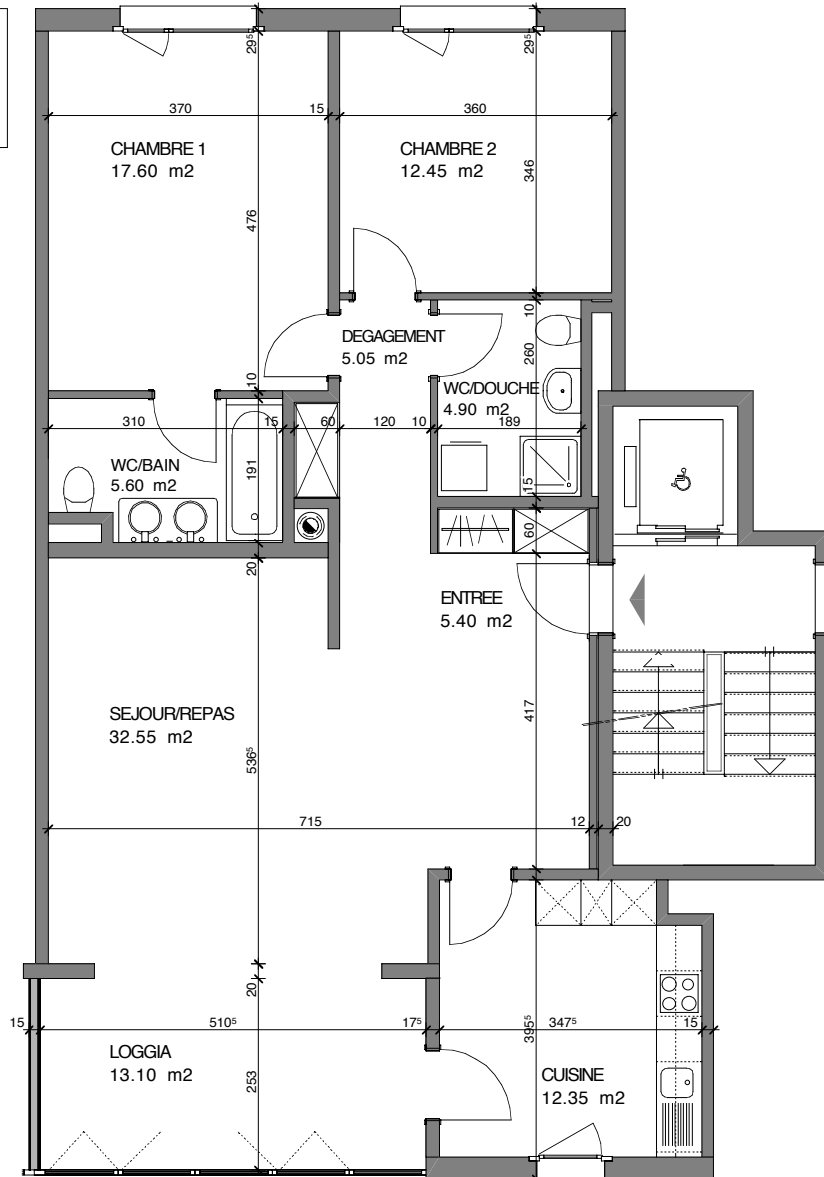

# Rte du comptoir 13 à 21

## SECTEUR 19

## Ech. 1/100

**APPARTEMENTS 3.5 pces**  
**011 - 021 - 031 - 041 - 051 - 061**  
**Surface nette = 95.90 m<sup>2</sup>**  
**Surface loggia = 13.10 m<sup>2</sup>**

COMPTOIR 10

FACADE OUEST

COMPTOIR 10

FACADE EST

061

051

041

031

021

011