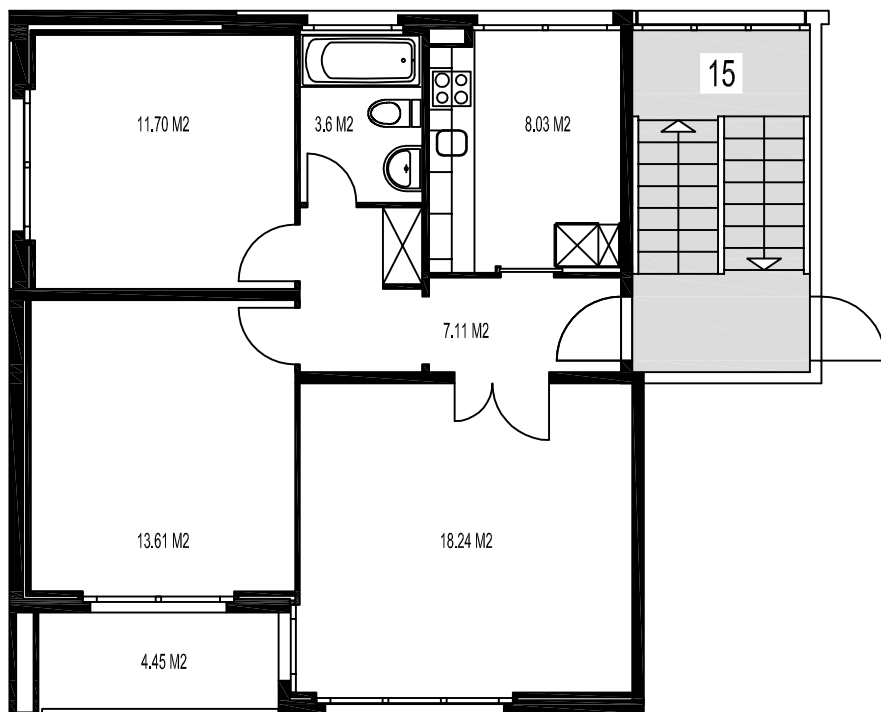

DOSSIER N°23102
CITE BELLEVUE 11
FRIBOURG
APPARTEMENT N°23102.00.032
3 PIECES - 3 EME ETAGE

CUISINE	8.03 m ²	CHAMBRE 1	18.24 m ²
SALLE DE BAINS	3.60 m ²	CHAMBRE 2	13.61 m ²
DISTRIBUTION	7.11 m ²	CHAMBRE 3	11.70 m ²

BALCON 4.45 m²

SURFACE APPARTEMENT 62.29 m²

SURFACE TOTALE 66.74 m²

1 centimetre = 1 metre