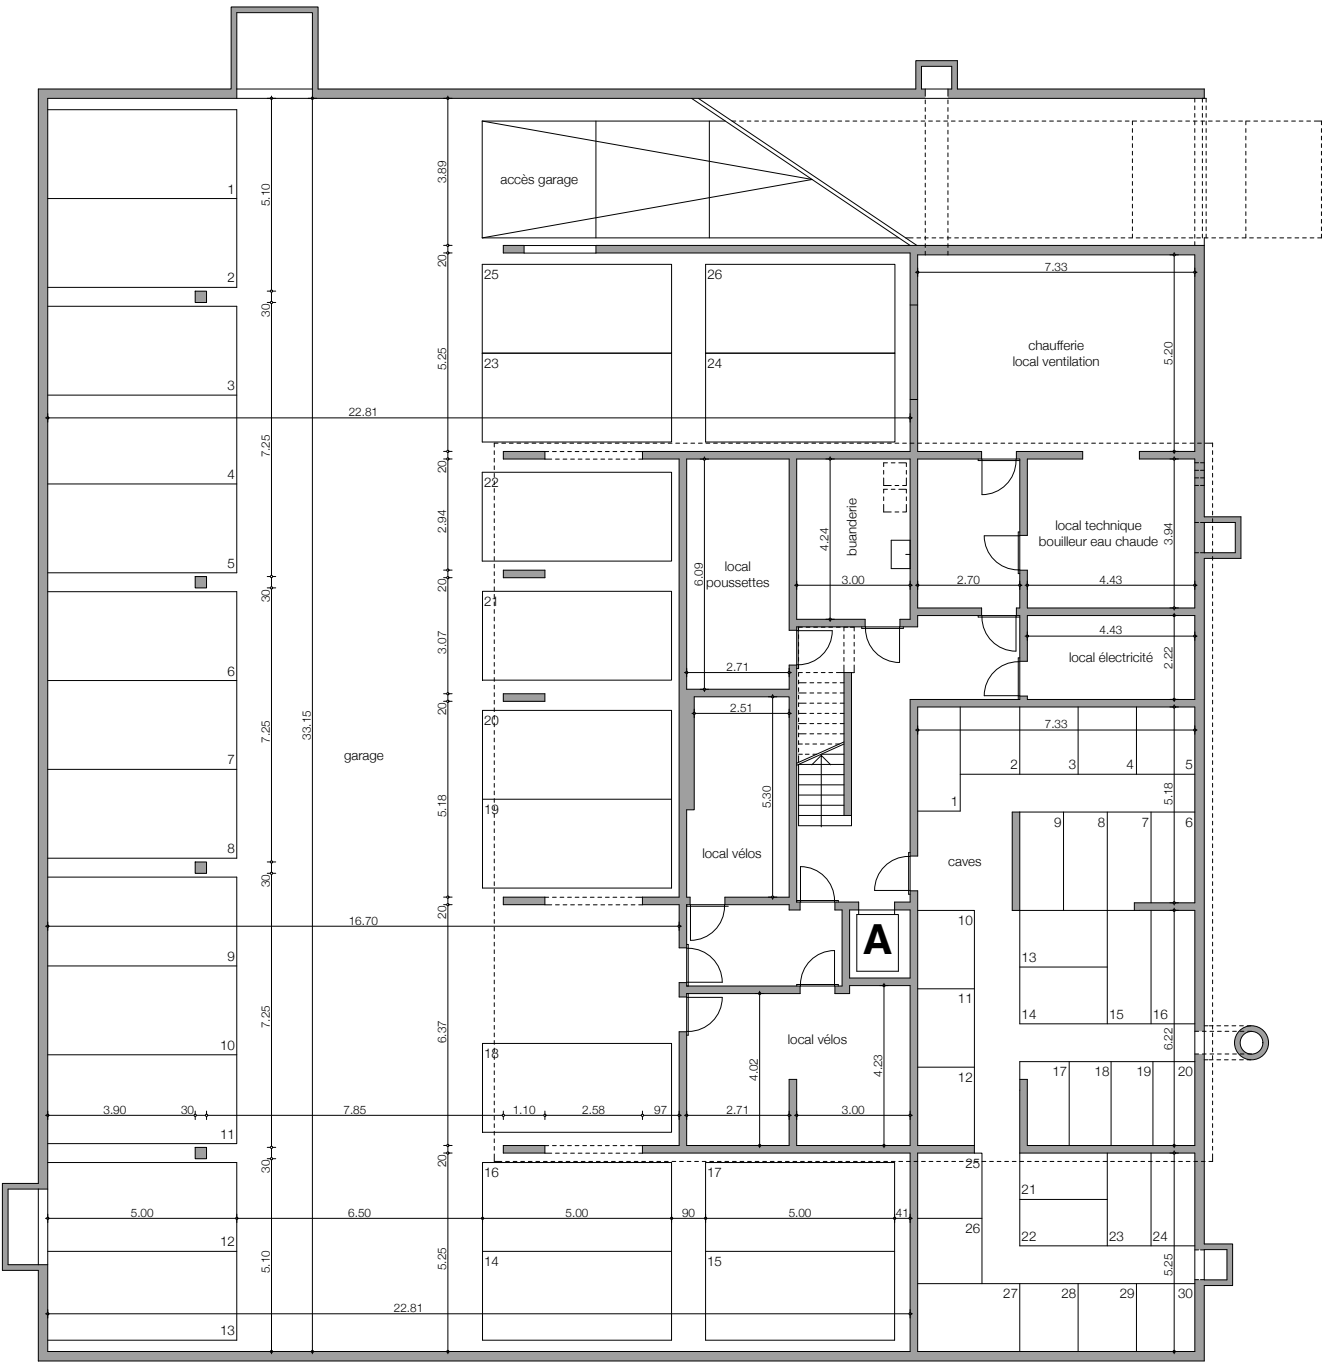

22, chemin du Velours 1231 Conches Genève

étage

sous-sol

Dimensions approximatives, ne constitue pas un document contractuel

— =1 mètre

12800-12810

bureau **b2** sa janvier 2016

www.regierhone.ch