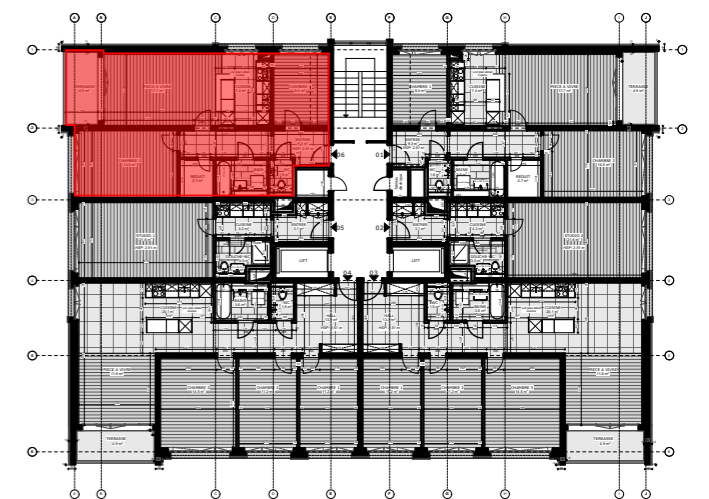

06

arcad
architectes sa

AF TOSCANO

W E C K
A E B Y

Etage type