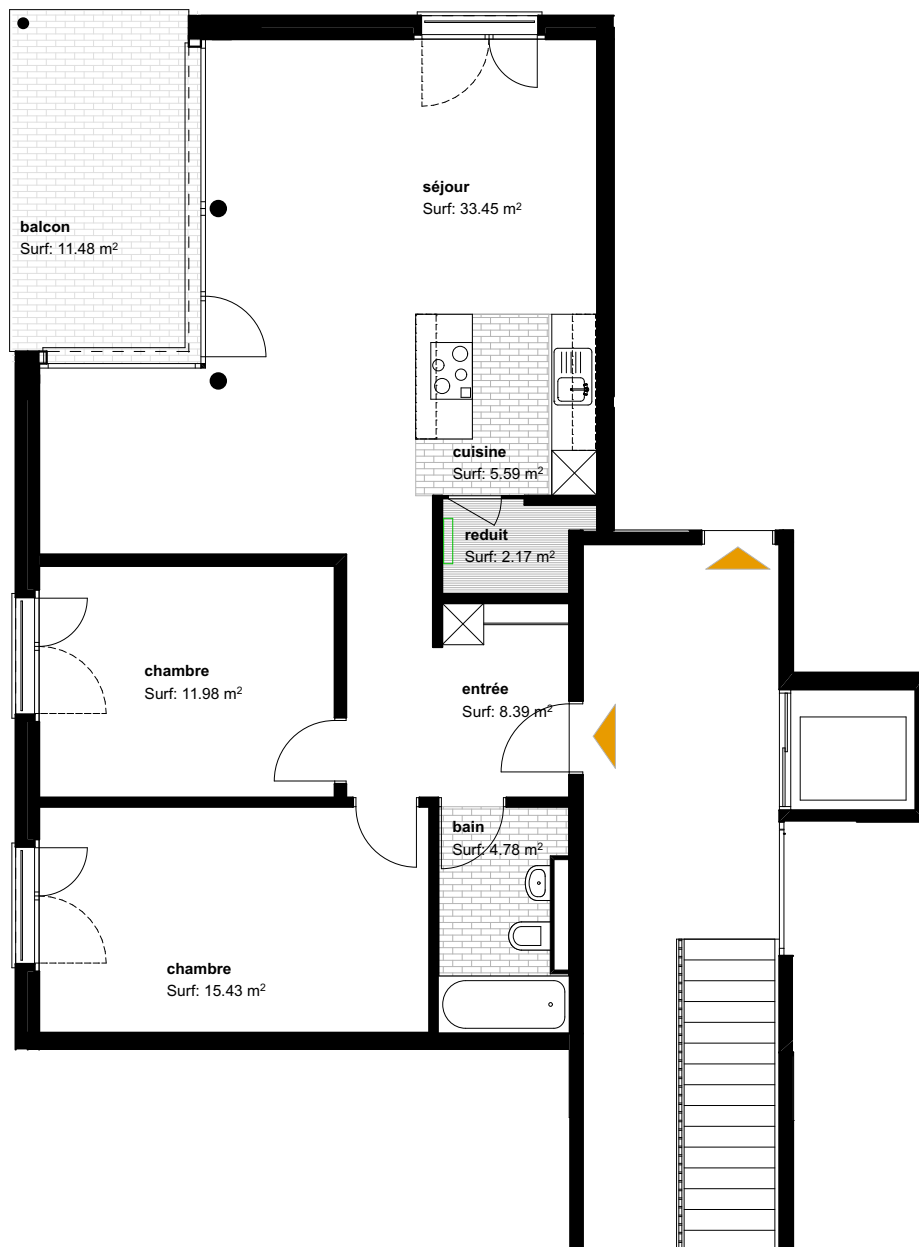

# Rue de deux Cantons 3, 1530 Payerne

étage	n° apt	nbre pces	snh (m <sup>2</sup> )	se (m <sup>2</sup> )
2	3536.012203	3.5	91.00	11.48

**W E C K**  
**A E B Y**

Weck, Aeby & Cie SA  
 Rue Auguste-Tissot 18  
 Case postale 1185  
 1001 Lausanne  
 T. 021 923 35 20  
 location@weck-aeby.ch