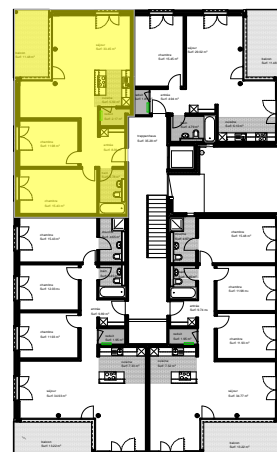

# Rue de deux Cantons 3, 1530 Payerne

étage	n° apt	nbre pces	snh (m <sup>2</sup> )	se (m <sup>2</sup> )
2	3536.012203	3.5	91.00	11.48

**W E C K**  
**A E B Y**

Weck, Aeby & Cie SA  
 Rue Auguste-Tissot 18  
 Case postale 1185  
 1001 Lausanne  
 T. 021 923 35 20  
 location@weck-aeby.ch